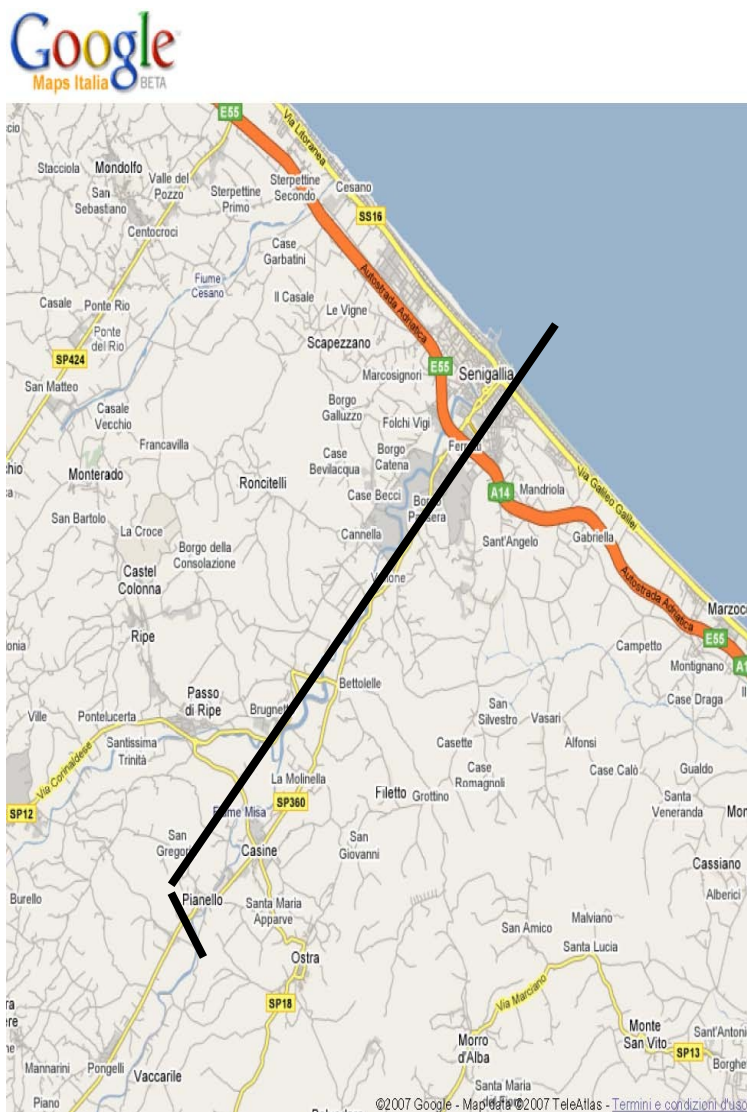

Indirizzo: Centro Regionale OFS Marche dei Minori c/o Convento di Santa Maria Apparve via Ringhiera, 1 Casine di Ostra.

Uscire dalla A-14 a Senigallia.

Alla rotonda all'uscita dal casello prendere a sinistra in direzione Ostra – Arcevia.

Continuare su SP360 (SP Arceviense) per 10 km poi a Casine (di Ostra) girare a Sinistra per Ostra.

Dopo 1 Km girare a destra in direzione “Santa Maria Apparve” e vi trovate, dopo 200 metri, di fronte alla facciata del Santuario.

Prendere la via sulla destra del santuario e al cancello subito dopo il santuario (40 metri) c'è l'ingresso del Convento.

Indirizzo: Centro Regionale OFS Marche dei Minori c/o Convento di Santa Maria Apparve via Ringhiera, 1 Casine di Ostra. Tel 071 68032 Cell. 333 2892075